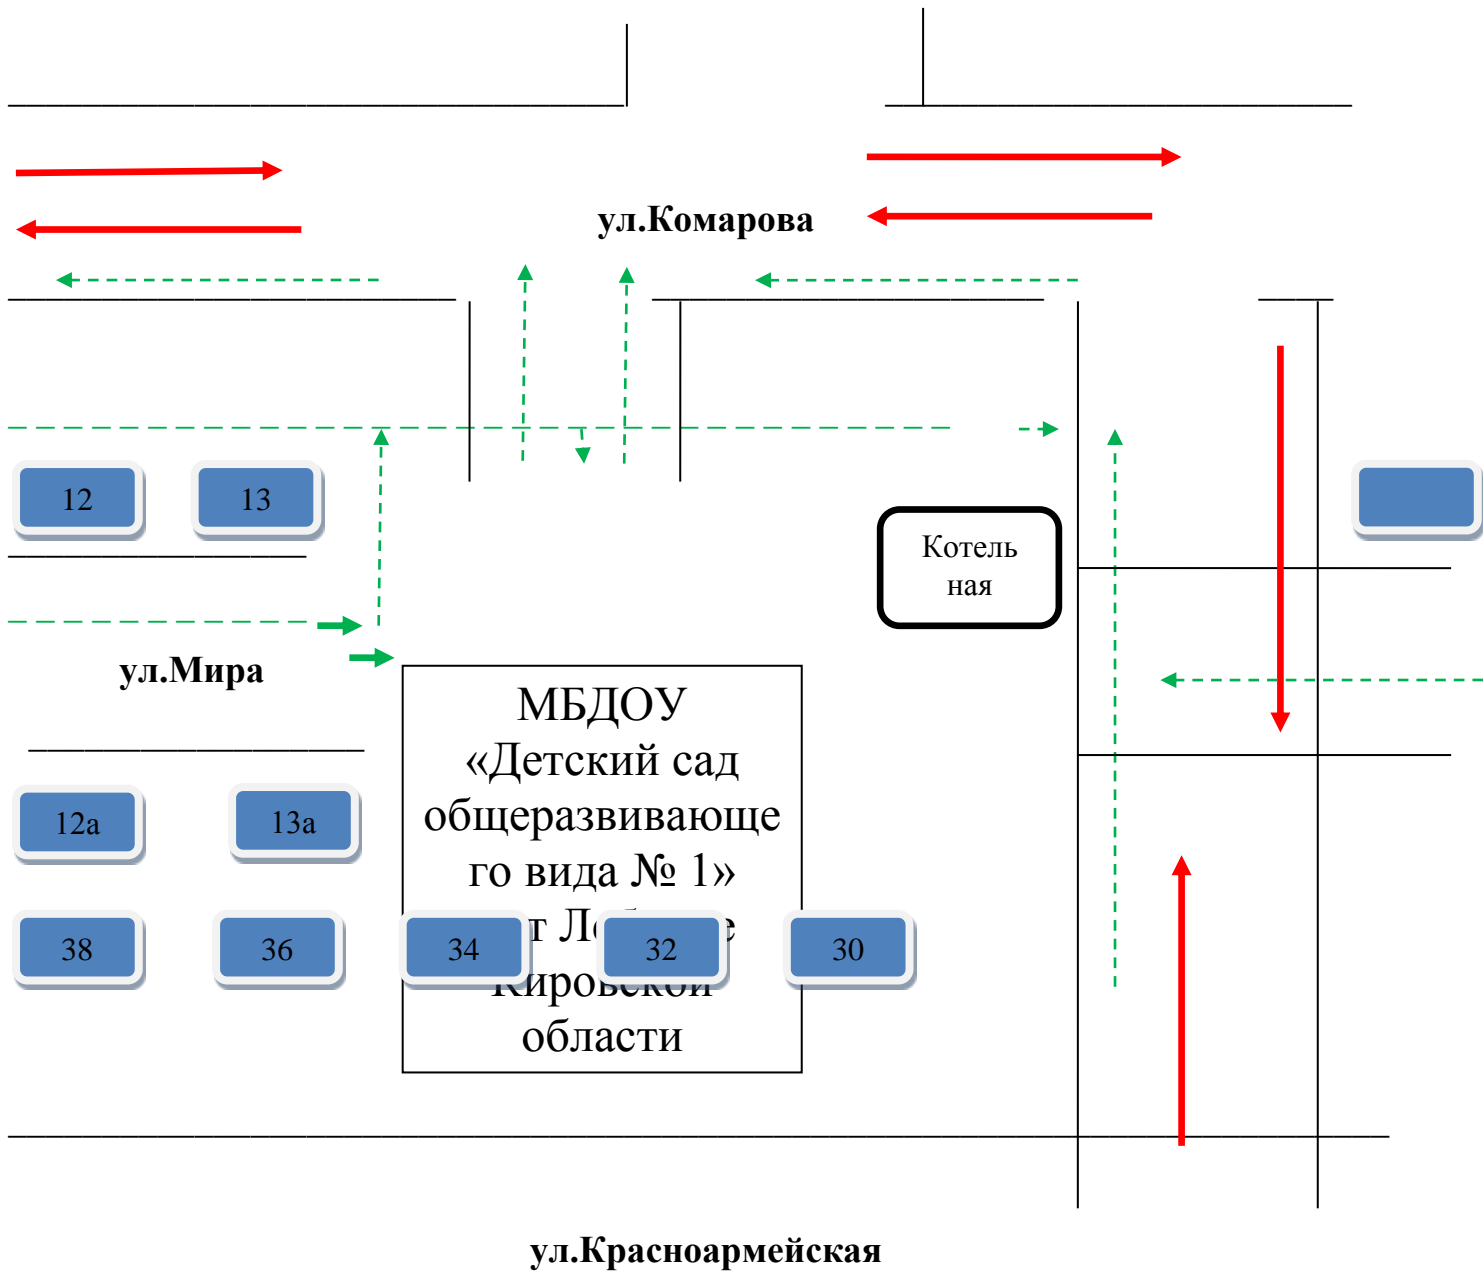

**План-схема района расположения МБДОУ «Детский сад общеразвивающего вида № 1» пгт Лебяжье Кировской области,  
пути движения транспортных средств и воспитанников  
613500 Кировская область, пгт Лебяжье, ул.Мира д.14**

 движение транспортных средств

 движение воспитанников в ДОУ

 жилая застройка

**План-схема района расположения МБДОУ «Детский сад общеразвивающего вида № 1» пгт Лебяжье Кировской области,**  
**пути движения транспортных средств и воспитанников**  
613500 Кировская область, пгт Лебяжье, переулок Евгения Зенцова, д.3